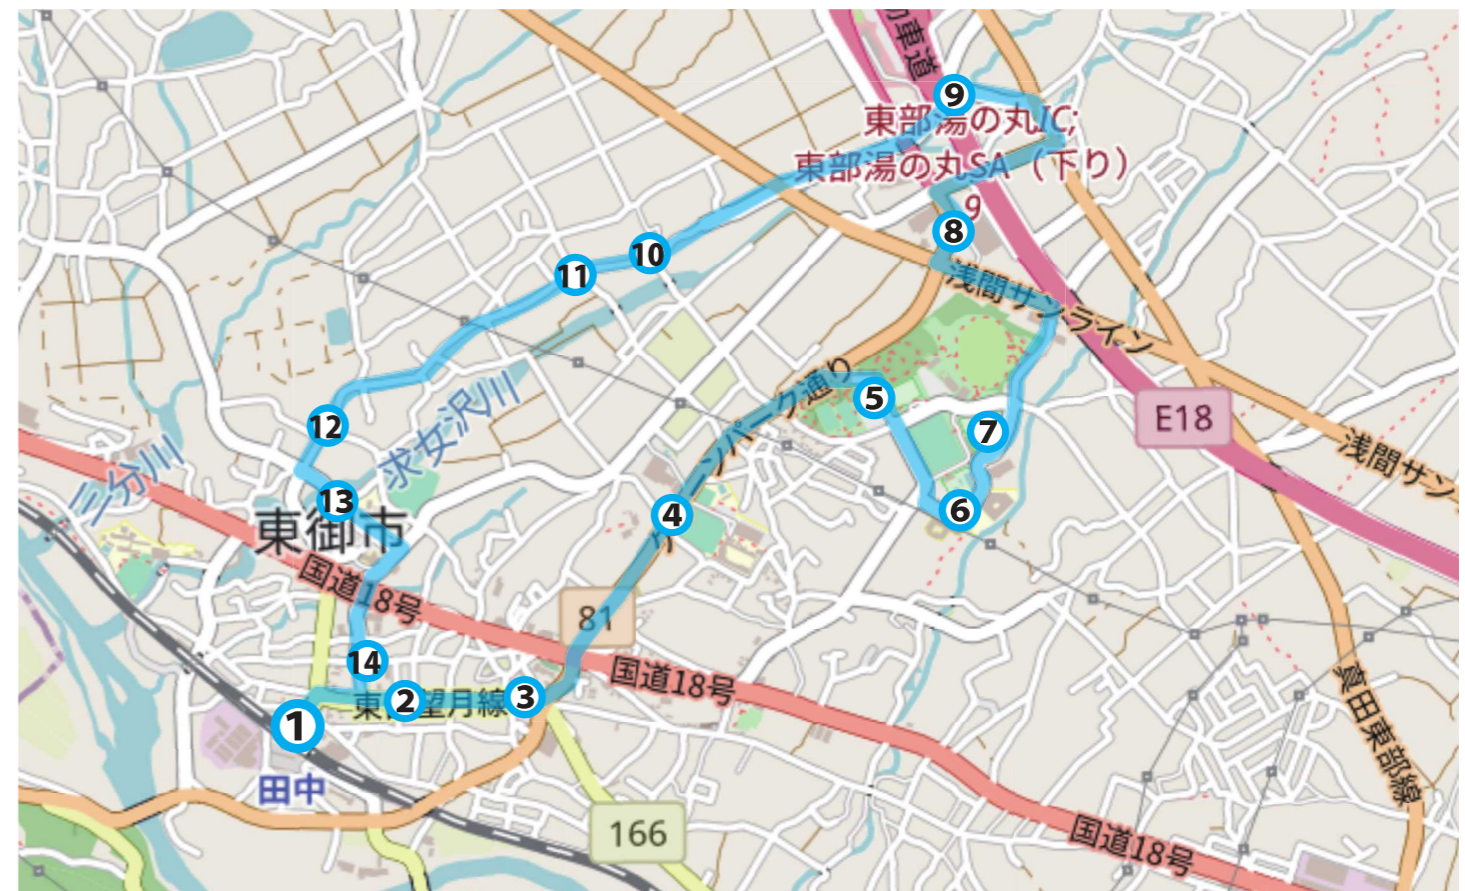

無料 巡回EVバス

第4期 RIDE'N

登録なし! 予約なし! 誰でも乗れる!

いよいよ最終!

市民病院、中央公園周りがもっと便利に!

運行期間 2021年3月15日月 ~ 3月31日水

運休日 2021年3月28日日

CANVAS

少子化や高齢者の運転免許証の増加などにより、市内の公共交通の維持・確保は大変厳しい状況に置かれています。実証実験期間終了後は、期間中の利用実績やいただいたご意見を参考にし、今後も市民アンケートや懇談会を行いながら、引き続き地域の皆さまとともに、利用しやすい将来にわたり持続可能な市内公共交通の仕組みの構築を進めてまいります。

時刻表

利用例を市ホームページに掲載しています。

東御市 公共交通 第4期

検索

中央線

番号	バス停名	時刻												
		1便	2便	3便	4便	5便	6便	7便	8便	9便	10便	11便		
中央線 (市民病院・インター東行き)	1 田中駅	9:10	9:40	10:10	10:45	11:15	11:45	12:20	15:20	15:50	16:25	16:55		
	2 田中中央	9:11	9:41	10:11	10:46	11:16	11:46	12:21	15:21	15:51	16:26	16:56		
	3 常田	9:11	9:41	10:11	10:46	11:16	11:46	12:21	15:21	15:51	16:26	16:56		
	4 サンテラスホール東	9:14	9:44	10:14	10:49	11:19	11:49	12:24	15:24	15:54	16:29	16:59		
	5 中央公園芝生駐車場	9:15	9:45	10:15	10:50	11:20	11:50	12:25	15:25	15:55	16:30	17:00		
	6 市民病院	9:16	9:46	10:16	10:51	11:21	11:51	12:26	15:26	15:56	16:31	17:01		
	7 中央公園	9:16	9:46	10:16	10:51	11:21	11:51	12:26	15:26	15:56	16:31	17:01		
	8 インター東(ベシア)	9:20	9:50	10:20	10:55	11:25	11:55	12:30	15:30	16:00	16:35	17:05		
	9 高速バス利用者駐車場東	9:23	9:53	10:23	10:58	11:28	11:58	12:33	15:33	16:03	16:38	17:08		
	10 新屋坂上	9:25	9:55	10:25	11:00	11:30	12:00	12:35	15:35	16:05	16:40	17:10		
	11 新屋坂下	9:25	9:55	10:25	11:00	11:30	12:00	12:35	15:35	16:05	16:40	17:10		
	12 夏目田	9:27	9:57	10:27	11:02	11:32	12:02	12:37	15:37	16:07	16:42	17:12		
	13 市役所北	9:28	9:58	10:28	11:03	11:33	12:03	12:38	15:38	16:08	16:43	17:13		
	14 商工会西	9:30	10:00	10:30	11:05	11:35	12:05	12:40	15:40	16:10	16:45	17:15		
1 田中駅	9:35	10:05	10:35	11:10	11:40	12:10	12:45	15:45	16:15	16:50	17:20			